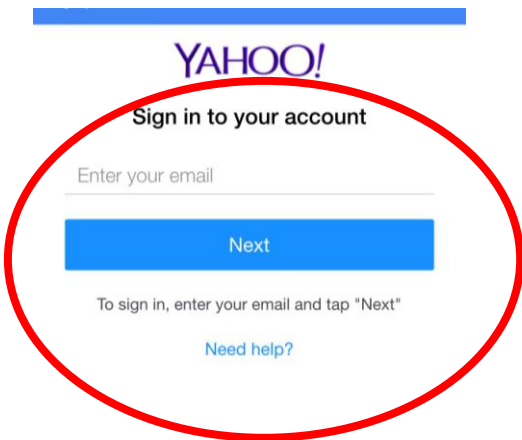

教師成績系統登入解說

1、點選成績系統

2、依所設定的 email 帳號

類型點選下列連結圖示。

例如使用 gmail 則點選

Sign in With Google

3、輸入設定的 email 與此

email 帳號的密碼來登入