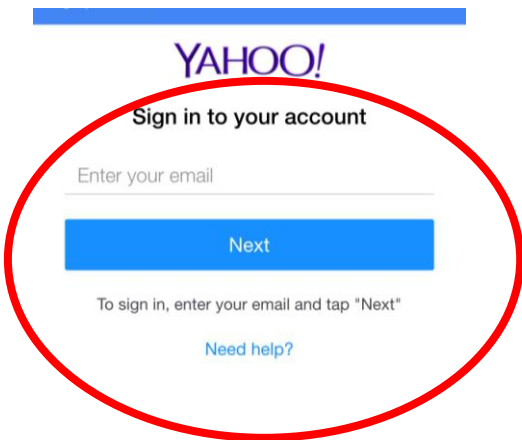

# 教師成績系統登入解說

1、點選成績系統

2、依所設定的 email 帳號類型點選下列連結圖示。

例如使用 gmail 則點選

**Sign in With Google**

3、輸入設定的 email 與此 email 帳號的密碼來登入

4、如需查詢設定的 email 帳號，

請洽註冊組 #13