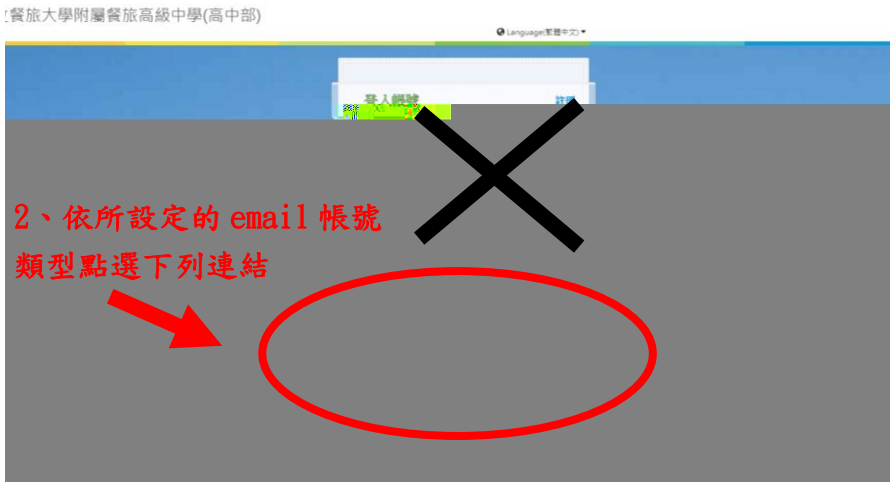

教師成績系統登入解說

1、點選成績系統

2、依所設定的 email 帳號

類型點選下列連結圖示。

例如使用 gmail 則點選

Sign in With Google

3、輸入設定的 email 與此

email 帳號的密碼來登入